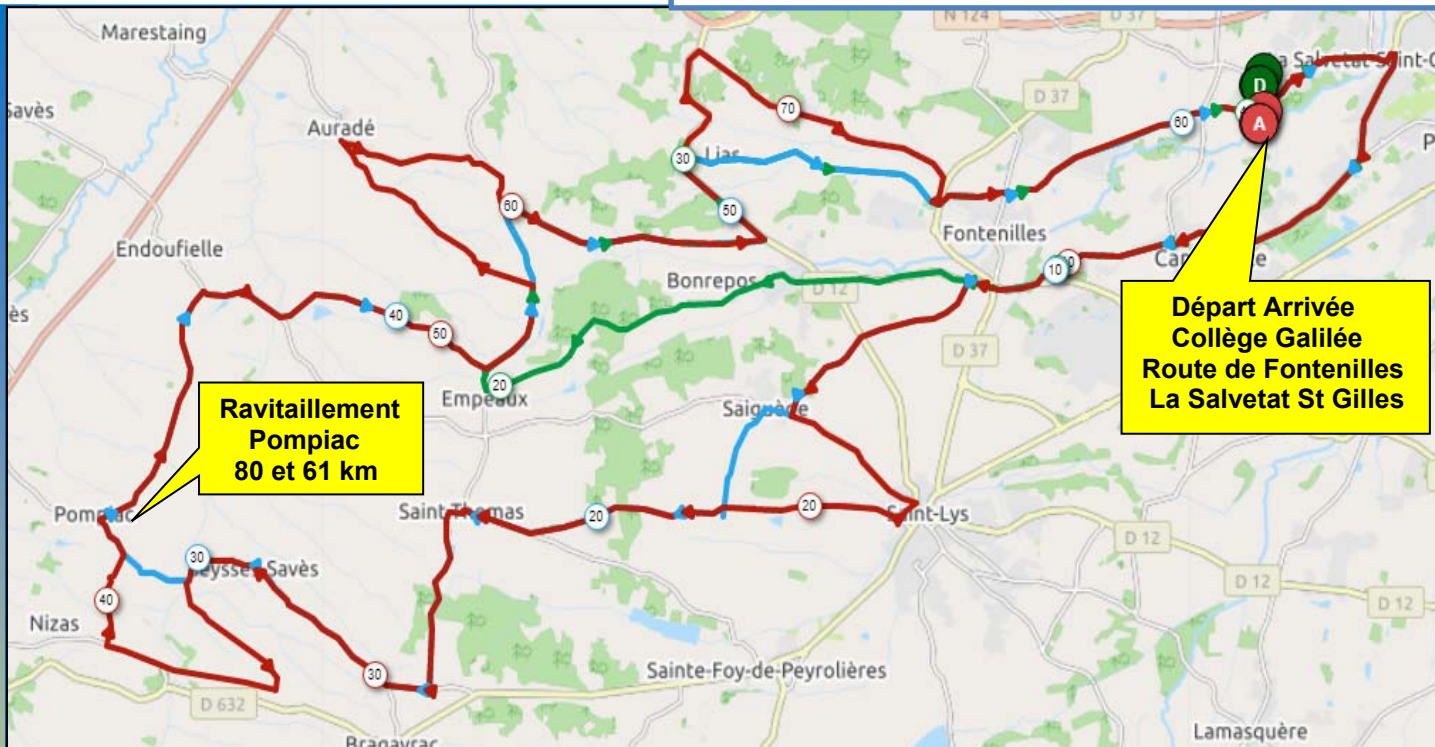

La Salvetat Saint Gilles Ballade du Dimanche 29 mars 2020

CIRCUIT ROUGE = 80 km / DEN+ 922m / OPEN RUNNER : ID 10890190
CIRCUIT BLEU = 61km / DEN+ 598m / OPEN RUNNER : ID 10898832
CIRCUIT VERT = 41 km / DEN+ 265m / OPEN RUNNER : ID 10898938

Départ vers > La Salvetat Saint Gilles