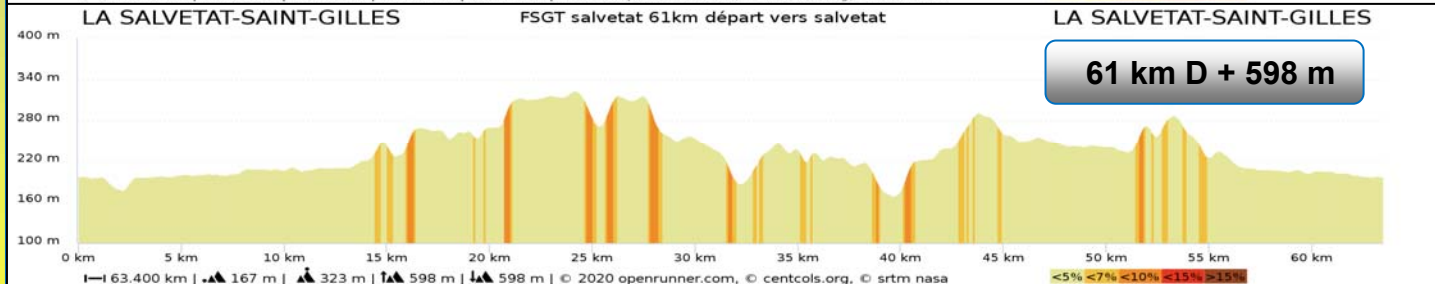

La Salvetat Saint Gilles Ballade du Dimanche 29 mars 2020

CIRCUIT ROUGE = 80 km / DEN+ 922m / OPEN RUNNER : ID 10890190
CIRCUIT BLEU = 61km / DEN+ 598m / OPEN RUNNER : ID 10898832
CIRCUIT VERT = 41 km / DEN+ 265m / OPEN RUNNER : ID 10898938

Départ vers > La Salvetat Saint Gilles