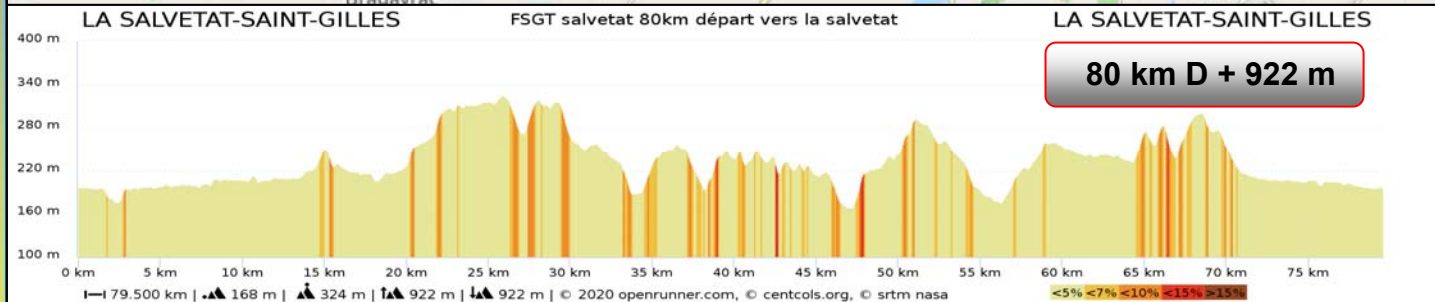

La Salvetat Saint Gilles Ballade du Dimanche 29 mars 2020

CIRCUIT ROUGE = 80 km / DEN+ 922m / OPEN RUNNER : ID 10890190
CIRCUIT BLEU = 61km / DEN+ 598m / OPEN RUNNER : ID 10898832
CIRCUIT VERT = 41 km / DEN+ 265m / OPEN RUNNER : ID 10898938

Départ vers > La Salvetat Saint Gilles